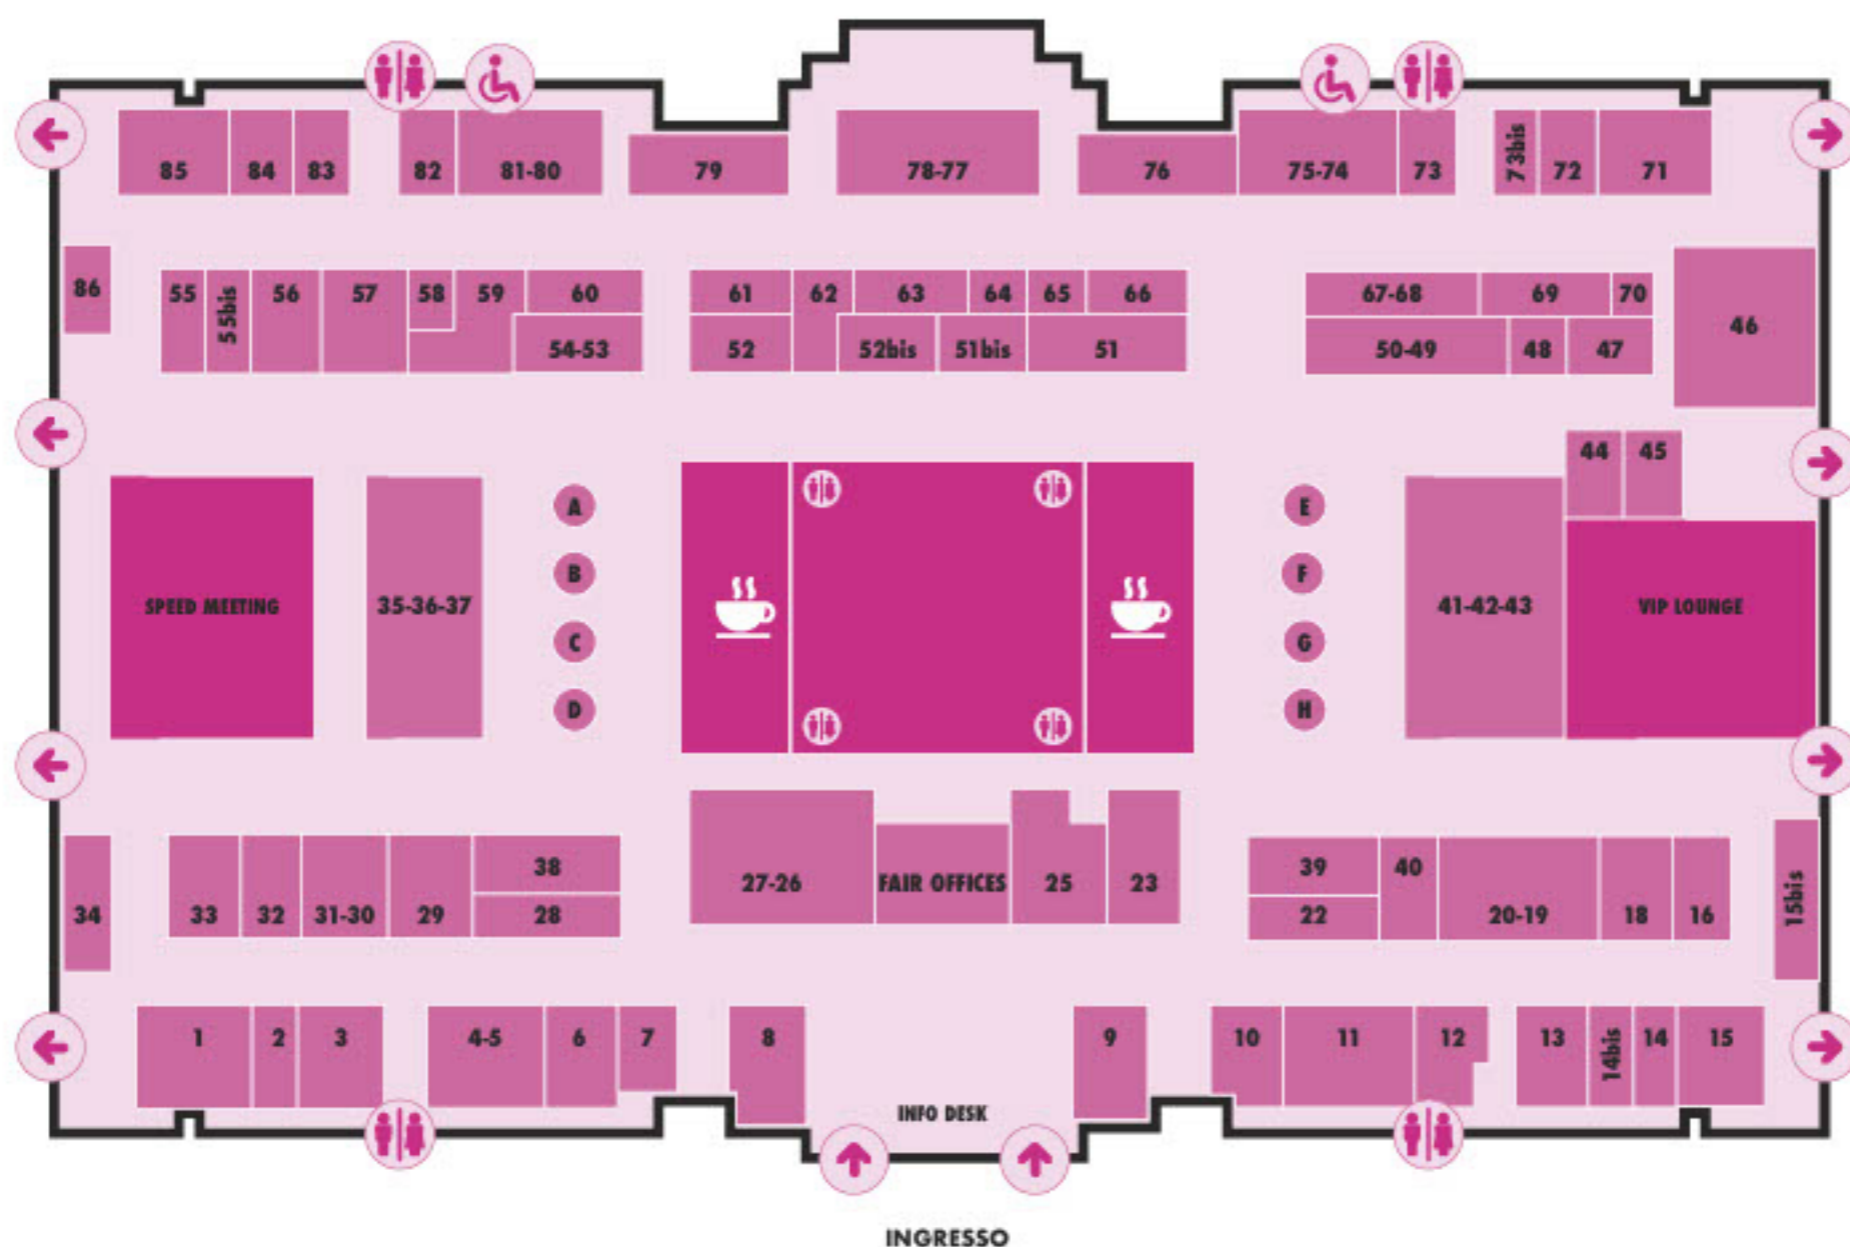

PIANTA PADIGLIONE SPADOLINI

BRAND

ADAMÙ	84	CHARMINE	41-43-43	EPRIE	36-37	KOONIQUE	35-36-37	LE FATE INTERGARD	13	MISS BIKINI LUXE	74-75	RODAL BAÑO	38
AELIA ANNA	40	CHILA CIO	45	ETHEL CRUISE	76	ELARIA VITAGLIANO	41	LE FATE GIRLS	13	MISS BODY	57	ROSA FAIA	52
AMAMITOO	1	CHERRY BEACH	12	ETHEL LINGERIE	76	EMC	29	IDEA	41-42-43	MOEHA	33	ROYAL LOUNGE	73
AMOR Y ODIO	7	CHARA ROBIN	3	EVOÈ	33	ENIHA GROUP	15BIS	USCA	53-54	RAIN DE SUCRE	77-78	SALLY NEW YORK	13
ANDRES SARDA	16	CLUB YODARE	15	EXES	56	ENIHO PIÙ MARE	53BIS	USE CHARMEI	36-37	FALADIN	11	SANS COMPLEXE BAIN	51
ANITA	32	COMO DRESS	33	FANTASE	77-78	ENIHO RETAIL	51 BIS	UOU	12	FALMAS	44	SANS COMPLEXE PARIS	51
ANITA ACTIVE	52	COMO LA TRUCCA AL TRUCCO	47	FANTORE C	60-61	ISA B	40	UVA MORENA	25	FASSONARA	39	SELHARE	6
ANITA CABE	52	CONFUBELLE	47-48	FEIHA	47-48	ISA BELLE	40	UVA LIENA	71	FASUNETTE	77-78	SERENA ESSE	42
ANITA KAZERNEY	52	D'ARIA DI MAREMMA	0	FEIHA SWIMWEAR	47-48	FU RTA MENOIOA	22	MAISON LESAMY	49	FICCOLE CANAGUE	80-81	SHOTS CO	56
ANHAMARIA	1	DAVID	35-36-37	FEMMET	59	FWAM BEACHWEAR	F	MAISON LESAMY INSPIRE	49	FICCOLE MONELLE	80-81	SIMONA VIGNOLI	13
ANGEL	26-27	DAVID WOMEN APPAREL	35-36-37	FAHETA	57	JALOE	29	MAISON LESAMY WAVE	49	FRIMA DONNA	18	SKINY BODYWEAR	59
ANISE'	13	DEBADA	77-78	FIORE DI CHIARA	3	JANÉ	33	MAI BEACHWEAR	G	FRIMA DONNA SWIM	18	STILE LIBERO	80-81
BAURAU	C	DOINET YOUR WEB PARTNER	34	FLAVIA VALENTINI	64	JANINA BOHN	70	MARE JO	18	FRIMA DONNA TWIST	18	TENDRA CARLOTTA	14
BEACH VIBES	8	DNJD	19-20	FRANCA VON WUNSTER	29	JEMINÉ	32	MARE JO L'AVENTURE	18	PROFIE BY GORTEX	77-78	THE GOLD KEY	80
BESTPORN	12	DONNA LT.	85	FRYA	77-78	KRIS UME	86	MARE JO SWIM	18	FROMGE	46	UVUHE	25
BENI ALI HA	23	EASY BEBE	46	FREYFOUCH	1	LA BLUENA SWIM	E	MARDAN MERHORN	41-42-43	FURBIEFFE	58	VACANZE ITALIANE	35-36-37
BILLET DOUX	51	ECO-SHOPPER	82	GIADAMARINA	60-61	LA PLAZA	45	MARVIOCOM	14 B&S	GAGGIANTI	49-50	VARIANCE	12
BYE BRA	10	EIENA HOBALIS	72	GOSEHIA	57	LA BAGGIANTINA	49-50	MAX MABA BEACHWEAR	9	GAGGIANTI WOMAN	49-50	WACOL	77-78
CARLA BRAVI BY ANTONELLA BRAVI	43	EIOM	77-78	GOTTEX	77-78	LAFIIRA BEACHWEAR	8	MED	30-31	REBELLE	77-78	WATERLOUT	41-42-43
CARRARA	45	EMANUELA BIFFOLI FIRENZE	38	GRN BAGGIANTE	49-50	LE CHAI	77-78	MEY	79	KO DE SOL	35	ZUMMY	2
CAVO COCO BRINI	A	EMERARA BY DDE	56	HANDEAH	60-61	LE FATE	13	MENEO MARE PETRASANTA	H	RISE	41		
CHANTELLE	29	EOS FASHION BEACH	55	HUBER	59	LE FATE BEACHWEAR	13	MIRASONNA	35-36-37	ERRATTI MILANO	39		